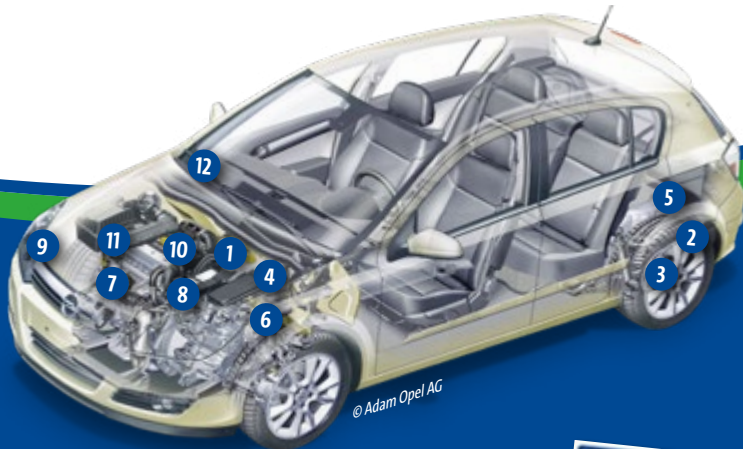

Das Komplettangebot zum Start in den Frühling. Genau der richtige Zeitpunkt für unseren Frühjahrs-Check. Wir machen Sie startklar für die Fahrt bei Sonnenschein und blauem Himmel.

Wir prüfen:

1. Scheibenwaschanlage
2. Reifenprofil und -druck
3. Bremsen
4. Bremsflüssigkeit
5. Abgasanlage
6. Stoßdämpfer
7. Motorölstand
8. Starterbatterie
9. Beleuchtung
10. Kühflüssigkeit
11. Keilriemen
12. Wischerblätter